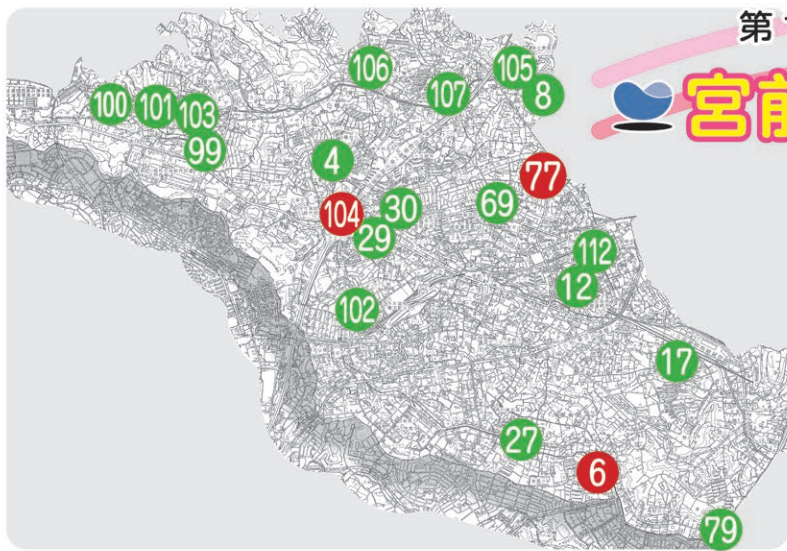

# 宮前区「花と緑マップ」

## 団体部門 みんなのアイデアガーデン賞

宮前コミュニティガーデン実行委員会  
(きせつのかみちグリーンガーデン)

## 連続努力賞

有馬弥生会  
(東有馬植木の里公園)