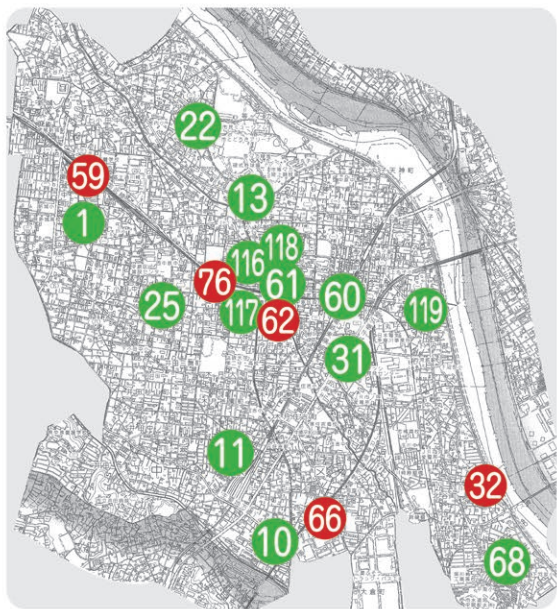

中原区「花と緑マップ」

団体部門 親しみデザイン賞

花クラブ実行委員会 (2班)
(中原区役所正面玄関)

団体部門 スマイルキッズ賞

ChaCha Children Imai
(ちゅちゅ ちるどれんいまい 保育園)

連続努力賞

こだなかガーデニングクラブ
(又玄寺交差点)

連続努力賞

中丸子南緑道 緑を守る会
(中丸子南緑道)

連続努力賞

門澤 妙子
(西加瀬)

田中 京子
(下小田中1丁目)

石塚 良
(木月4丁目)

川崎市立中原小学校
(川崎市立中原小学校)

武本 文子
(宮内3丁目)

内藤 猛次
(下小田中3丁目)

清本 孝子
(上丸子山王町1丁目)