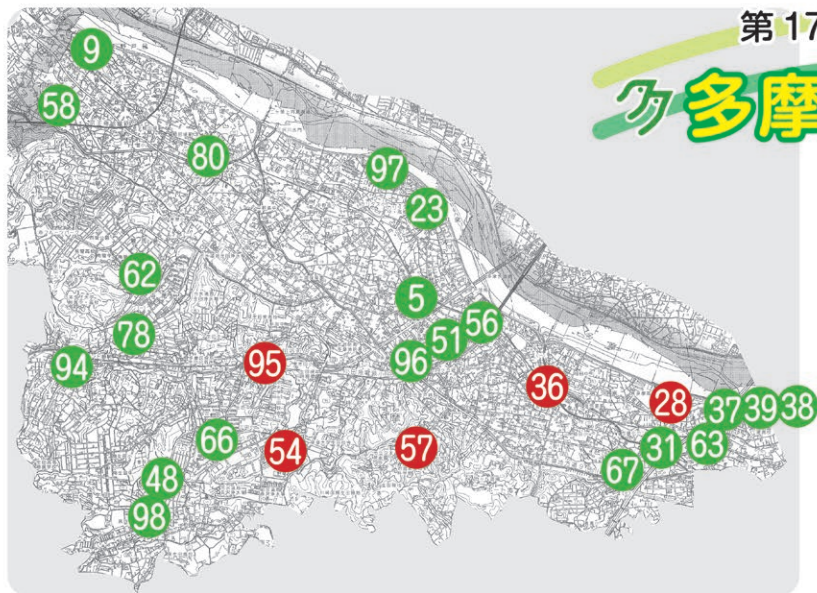

# 多摩区「花と緑マップ」