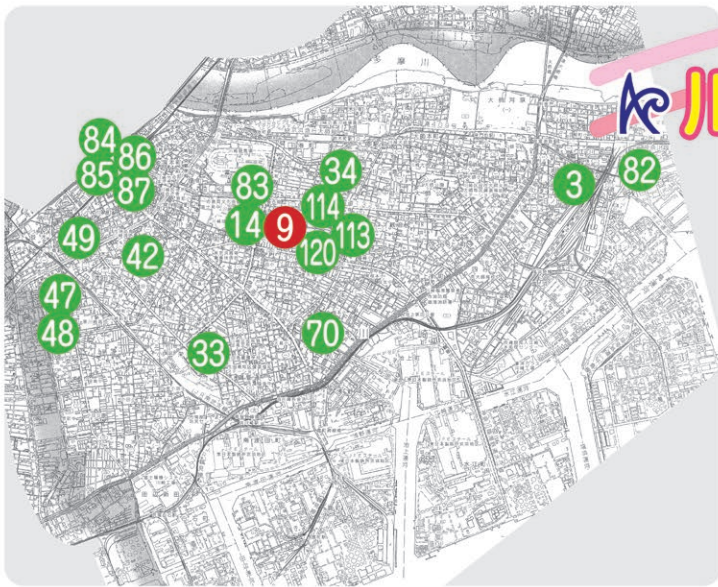

川崎市「花と緑マップ」

個人部門 いこいのオープンガーデン賞

比嘉 孝
(中島 3 丁目)

オープンガーデン (一年中実施)

出来野公園管理運営協議会
(出来野公園)

富士見公園花の会 (改修工事中)
(富士見公園)

渡田小学校 緑のボランティアの会
(川崎市立渡田小学校)

伊勢町町内会環境部第 1 部会
(伊勢町第 1 公園)

貝塚公園管理運営協議会
(貝塚公園)

京町・花とみどりの会
(京町公園)

京町・花とみどりの会
(京町第 3 公園)

日進町中央公園愛護会
(日進町中央公園)

吉澤 美恵子
(桜本 1 丁目)

田町 2・3 丁目町内会
(小島新田公園)

富士見公園花の会 (改修工事中)
(サンビアンかわさき前)

フローラかわさき
(JR 川崎駅東口広場 A1 花壇)