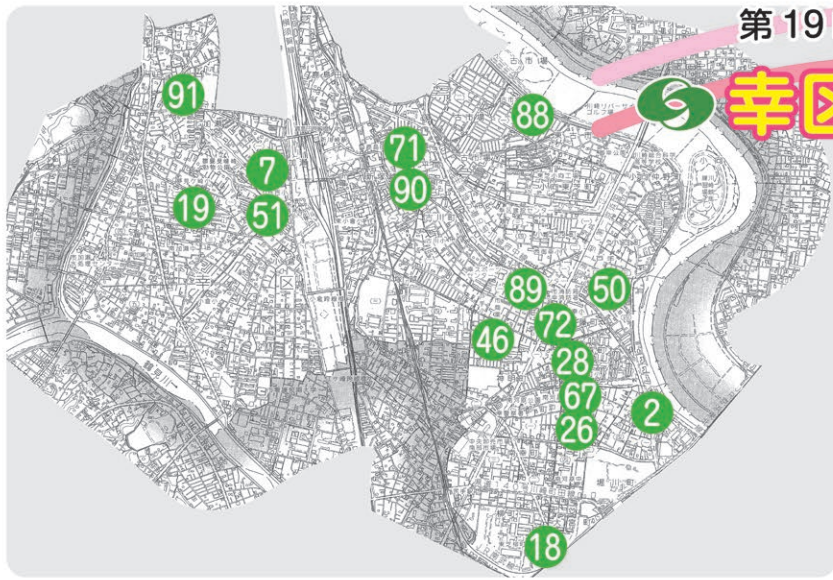

# 幸区「花と緑マップ」

吉田 美奈子  
(幸町3丁目)

さいわい加瀬山の会  
(夢見ヶ崎公園)

キャノン株式会社  
(川崎事業所)

福田 正康  
(南加瀬1丁目)

山口 美津子  
(中幸町1丁目)

株式会社 歩  
(幸ふらむ保育園・相澤保育室)

大見川 節子  
(戸手本町2丁目)

星野 喜美  
(戸手3丁目)

夢見緑花会  
(幸区日吉合同庁舎)

中幸町1丁目都町一葉会  
(さいわい緑道公園)

石川 康子  
(下平間)

石橋 愛子  
(紺屋町)

子育て広場ふるいちば園芸サークル  
(地域子育て支援センターふるいちば)

さいわい花クラブ実行委員会  
(幸区役所庁舎前)

さいわい花クラブ実行委員会  
(大師堀公共花壇)