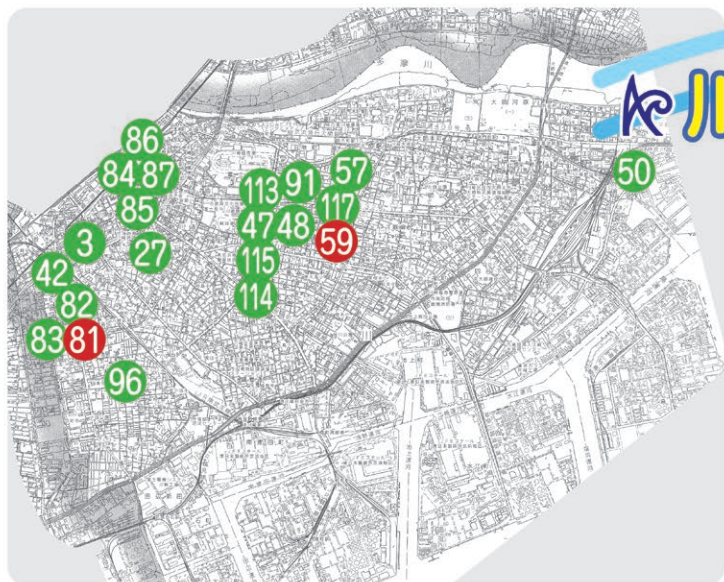

川崎区「花と緑マップ」

団体部門 花いっぱい元気賞

花いっぱい生徒ボランティア・
川中島中学校校区地域教育会議
(川崎市立川中島中学校)

連続努力賞

惣田 まり子
(京町1丁目)

日進町中央公園愛護会
(日進町中央公園)

貝塚公園管理運営協議会
(貝塚公園)

高山 由里
(池田2丁目)

富士見公園 花の会
(富士見公園)

比嘉 孝
(中島3丁目)

オープンガーデン (一年中実施)

田町2・3丁目町内会
(小島新田公園)

伊勢町町内会環境部第1部会
(伊勢町第1公園)

京町・花とみどりの会
(京町公園)

京町・花とみどりの会
(京町第3公園)

フローラかわさき
(JR川崎駅東口広場 A2 花壇)

内田 延子
(旭町2丁目)