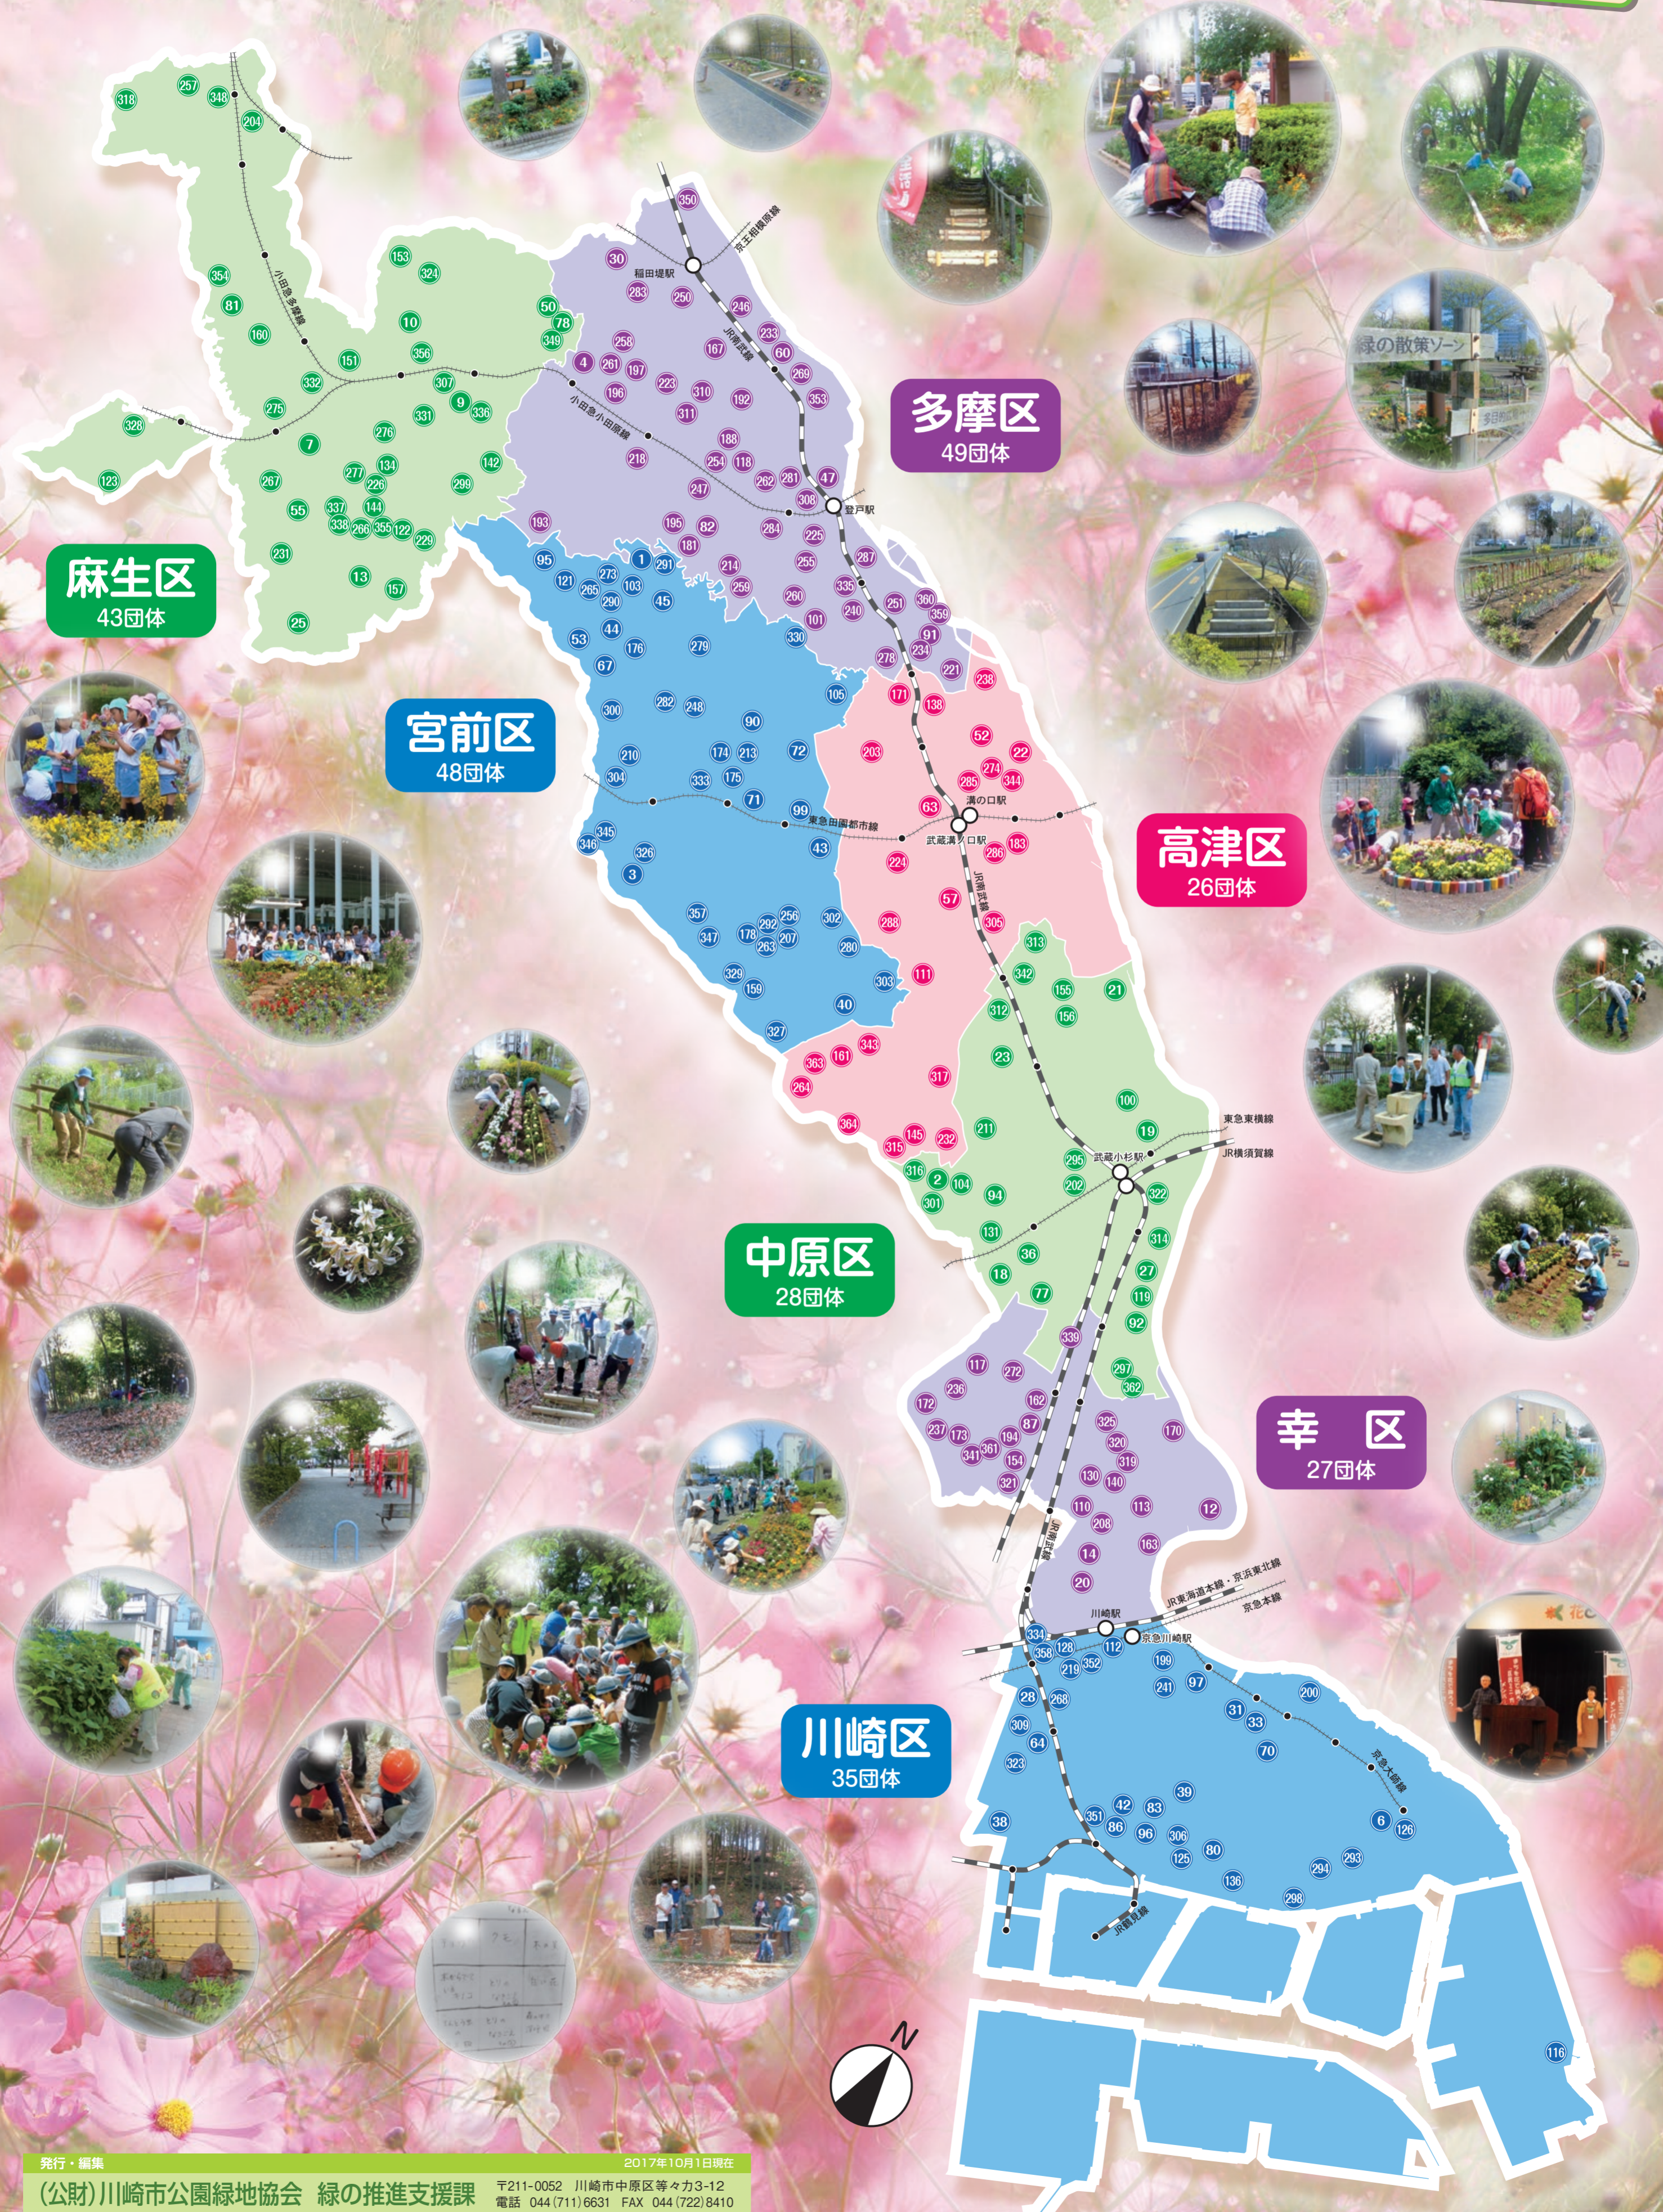

「緑の活動団体」

登録マップ

麻生区
43団体

宮前区
48団体

多摩区
49団体

高津区
26団体

中原区
28団体

幸区
27団体

川崎区
35団体