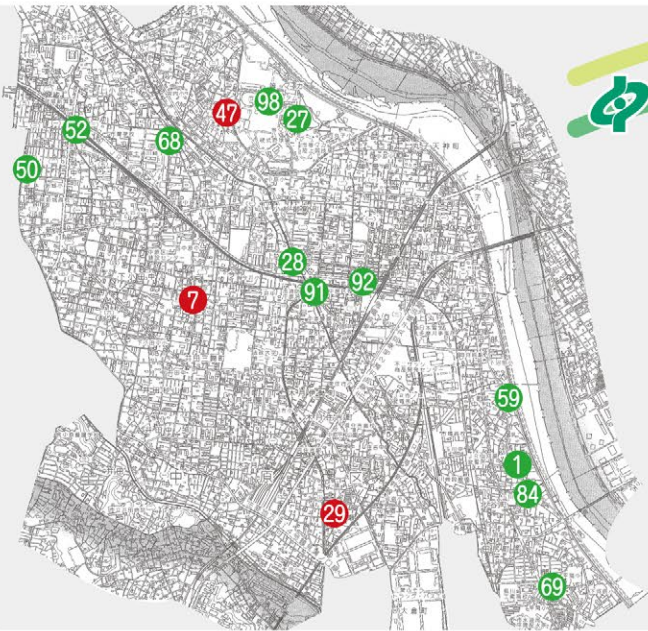

中原区「花と緑マップ」

連続努力賞

門澤 妙子
(西加瀬)

連続努力賞

内藤 猛次 (下小田中3丁目)

連続努力賞

武本 文子 (宮内3丁目)

宮田 純生
(中丸子)

花時計の会
(等々力緑地内 いこいの広場花壇)

今井上町 クローバークラブ
(今井上町 ニヶ領用水緑道)

こだなか ガーデニングクラブ
(上小田中 又玄寺交差点花壇)

中丸子共明会緑道委員会
(中丸子緑道)

中西 綾子
(上小田中6丁目)

平間公園を守る会 (花壇グループ)
(平間公園バス通り側)

太陽第一幼稚園「ガーデニングママ」
(太陽第一幼稚園 園庭、園舎脇)

中丸子南緑道 緑を守る会
(中丸子南緑道)

花クラブ実行委員会
(中原区役所正面玄関脇花壇)

花クラブ実行委員会
(JR 南武線武蔵小杉駅(北口) 前花壇)

花九会
(等々力緑地内 ふるさとの森花壇)