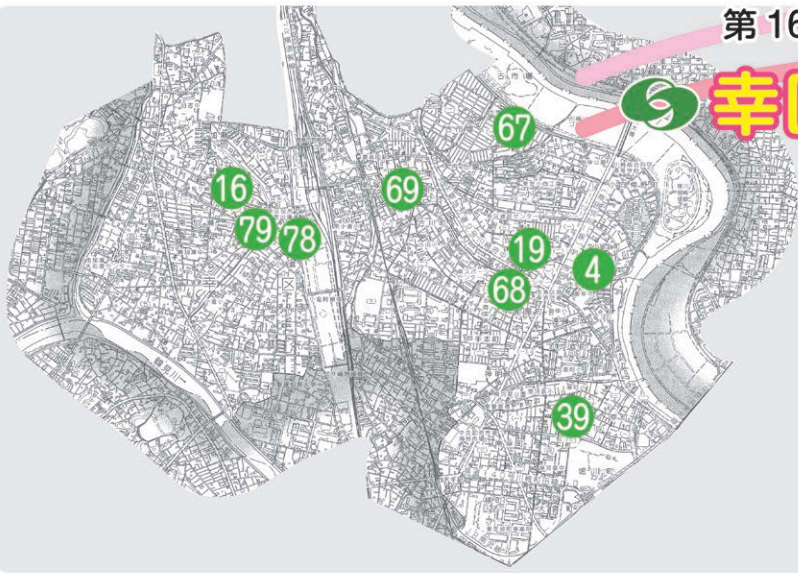

幸区「花と緑マップ」

戸手町内会
(戸手町公園)

市民健康の森 さいわい加瀬山の会
(夢見ヶ崎公園)

小向第3公園管理運営協議会
(小向第3公園)

山口 美津子
(中幸町)

子育て広場ふるいちば園芸サークル
(地域子育て支援センターふるいちば)

さいわい花クラブ実行委員会
(幸区役所庁舎)

さいわい花クラブ実行委員会
(大師堀公共花壇)